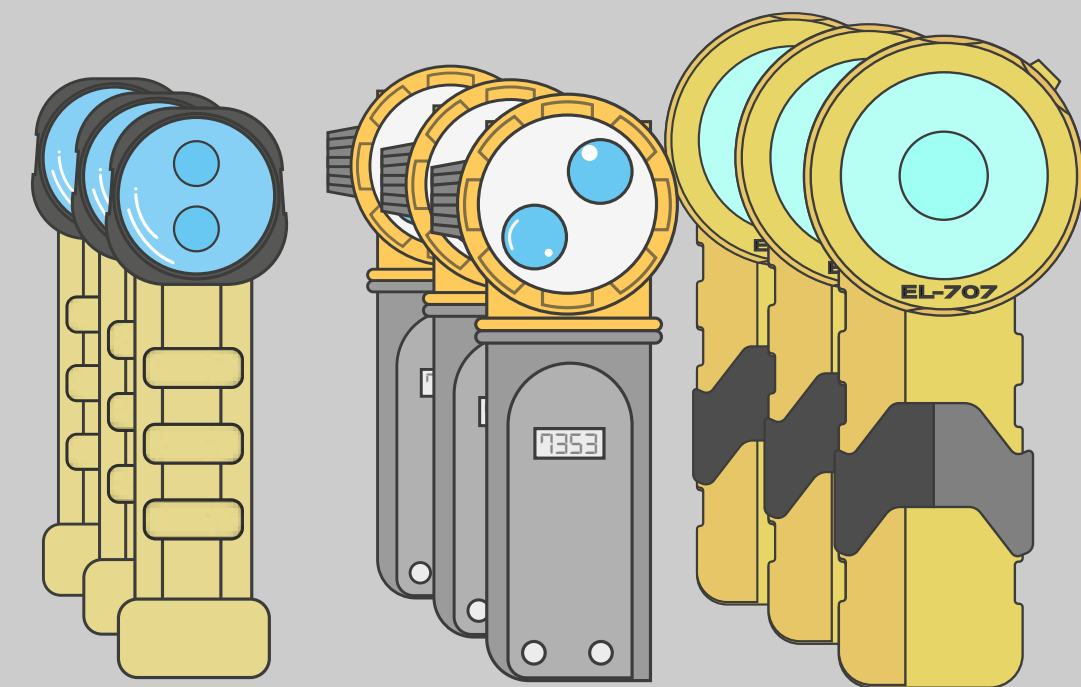

WIR NEHMEN
IHRE ALTE
EXPLOSIONSGESCHÜTZTE AKKU-HANDLEUCHTE

2023
ABWRACKPRÄMIE

WIE ES
FUNKTIONIERT

199,00€ exkl. MwSt.

FÜR JEDE EINGETAUSCHTE EXPLOSIONSGESCHÜTZTE AKKU-HANDLEUCHTE ERHALTEN SIE EINE SUPAHERO (INKL. LADEGERÄT) IHRER WAHL FÜR 199,00€