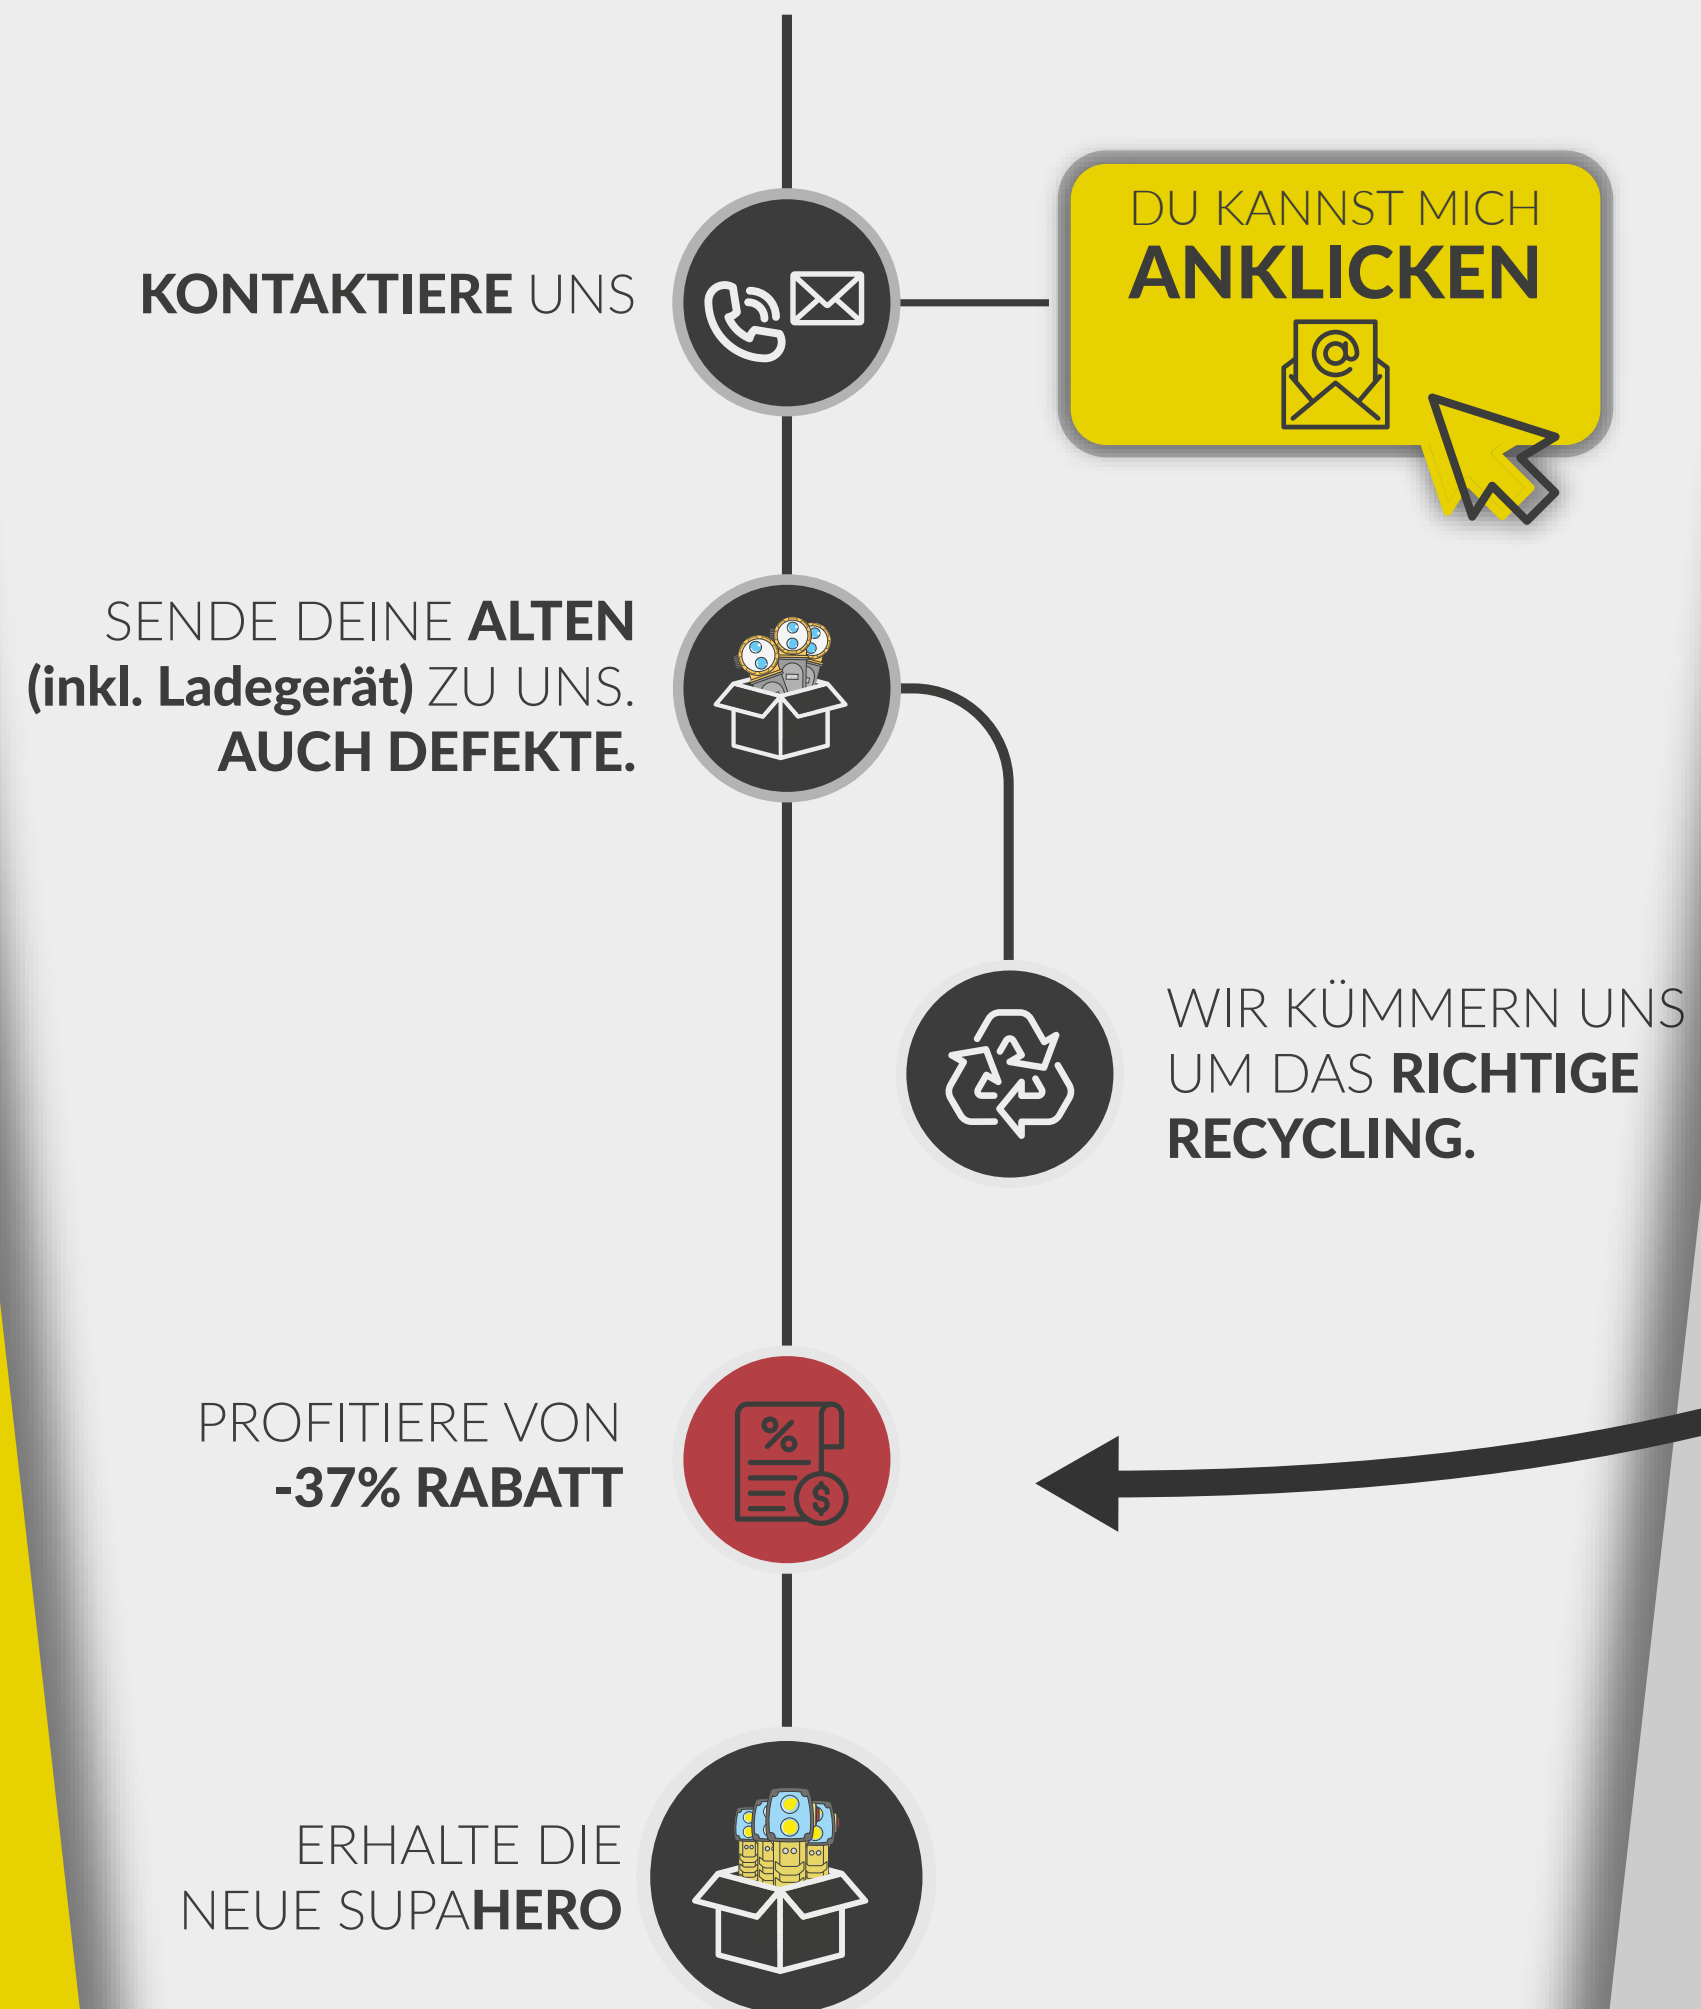

WIR NEHMEN
IHRE ALTE
EXPLOSIONSGESCHÜTZTE AKKU-HANDLEUCHTE

2023
ABWRACKPRÄMIE

WIE ES
FUNKTIONIERT

199,00€ exkl. MwSt.

FÜR JEDE EINGETAUSCHTE EXPLOSIONSGESCHÜTZTE AKKU-HANDLEUCHTE ERHALTEN SIE EINE SUPAHERO (INKL. LADEGERÄT) IHRER WAHL FÜR 199,00€