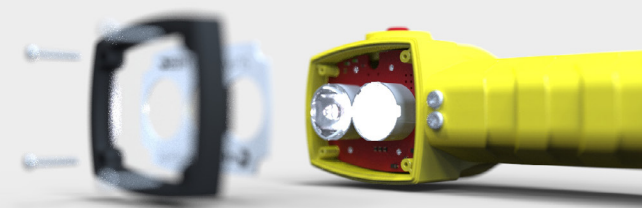

AKTUELLER
KATALOG

NEUESTE
PREISE

NEUES

↓ DIE NEUE
SUPA**HERO**

↓ DIE NEUE
6003-SERIE

↓ BALD VERFÜGBAR
LED-MOON

INFOS

MIT AKKUMULATOREN
GELD SPAREN