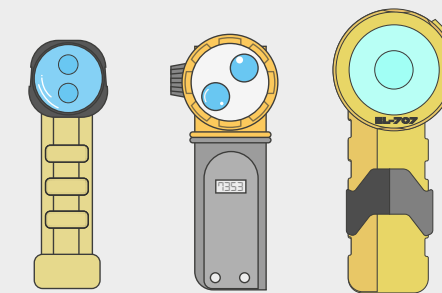

AKTUELLER
KATALOG

NEUESTE
PREISE

NEUES

↓ DIE NEUE
SUPA**HERO**

↓ DIE NEUE
6003-SERIE

↓ BALD VERFÜGBAR
LED-MOON

INFOS

MIT AKKUMULATOREN
GELD SPAREN