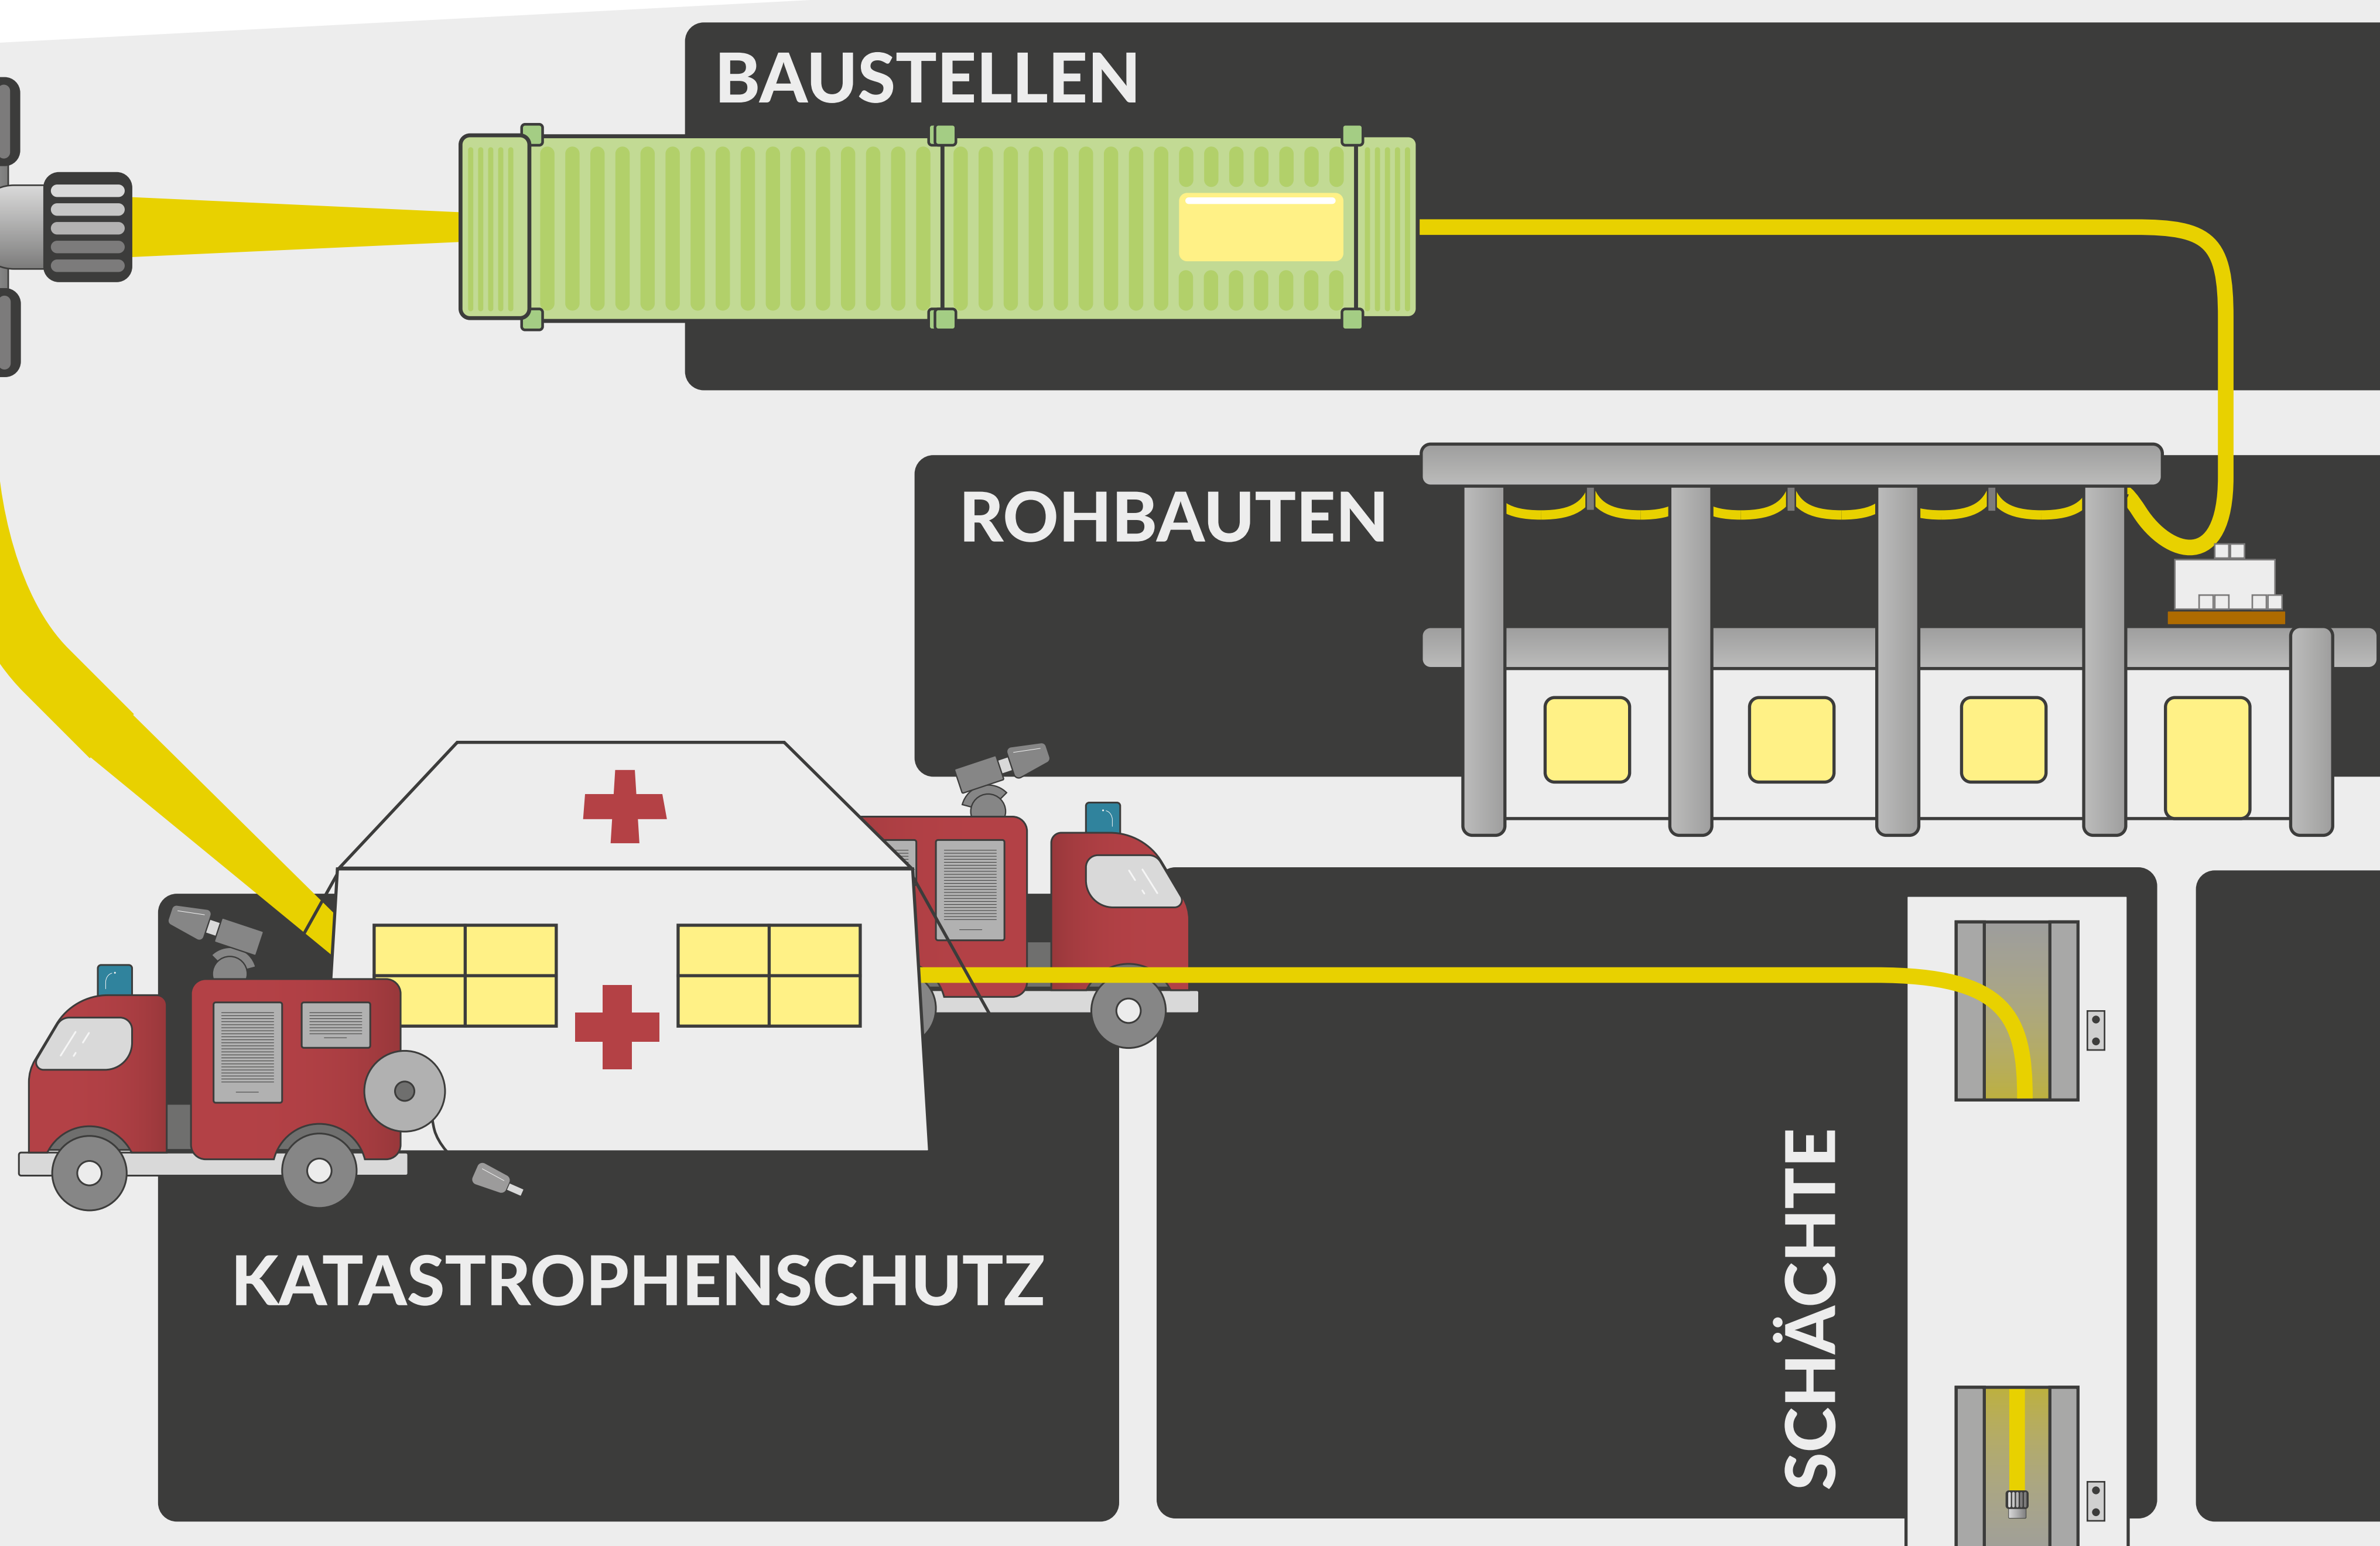

SCHNELL HELL

Die LED-Mamba bietet durch den Lichtschlauch enorme Vorteile wenn es um temporäre, flexible und schnelle Lichtlösungen geht. In Sekunden einsatzbereit, bis zu 75 Meter lang & >110.000 Lumen hell.

22500 LUMEN
15 METER
6000 KELVIN
180 WATT
4 KG

37500 LUMEN
25 METER
6000 KELVIN
300 WATT
6 KG

75000 LUMEN
50 METER
6000 KELVIN
600 WATT
14 KG

LED-MAMBAS MIT EINEM KAUFDATUM VOR 2023 BENÖTIGEN EIN GESONDERTES NETZTEIL FÜR GESAMTLÄNGEN >50 METER.

AUF BIS ZU
75 METER
ERWEITERBAR

EINSATZBEREIT IN
SEKUNDEN

FLEXIBLE
ANWENDUNG

BENUTZEN SIE DIE LED-MAMBA NUR IM ABGEROLLTEN ZUSTAND.

DIE „75M-NETZTEILE“ SIND NACHTRÄGLICH ERWERBBAR. AB 2023 WERDEN ALLE LED-MAMBAS STANDARDMÄßIG MIT DIESEN NETZTEILEN AUSGELIEFERT.

2x60 MINUTEN
BEI STROMAUSFALL

NOTBELEUCHTUNG

ZUBEHÖR

VIEL ZUBEHÖR

MONTAGEHAKEN. ENDKAPPEN. Y-VERBINDER. PRO Y-VERBINDER. T-VERBINDER. VERBINDER. NETZKABEL.

**JETZT BEI IHREM
FACHHÄNDLER**