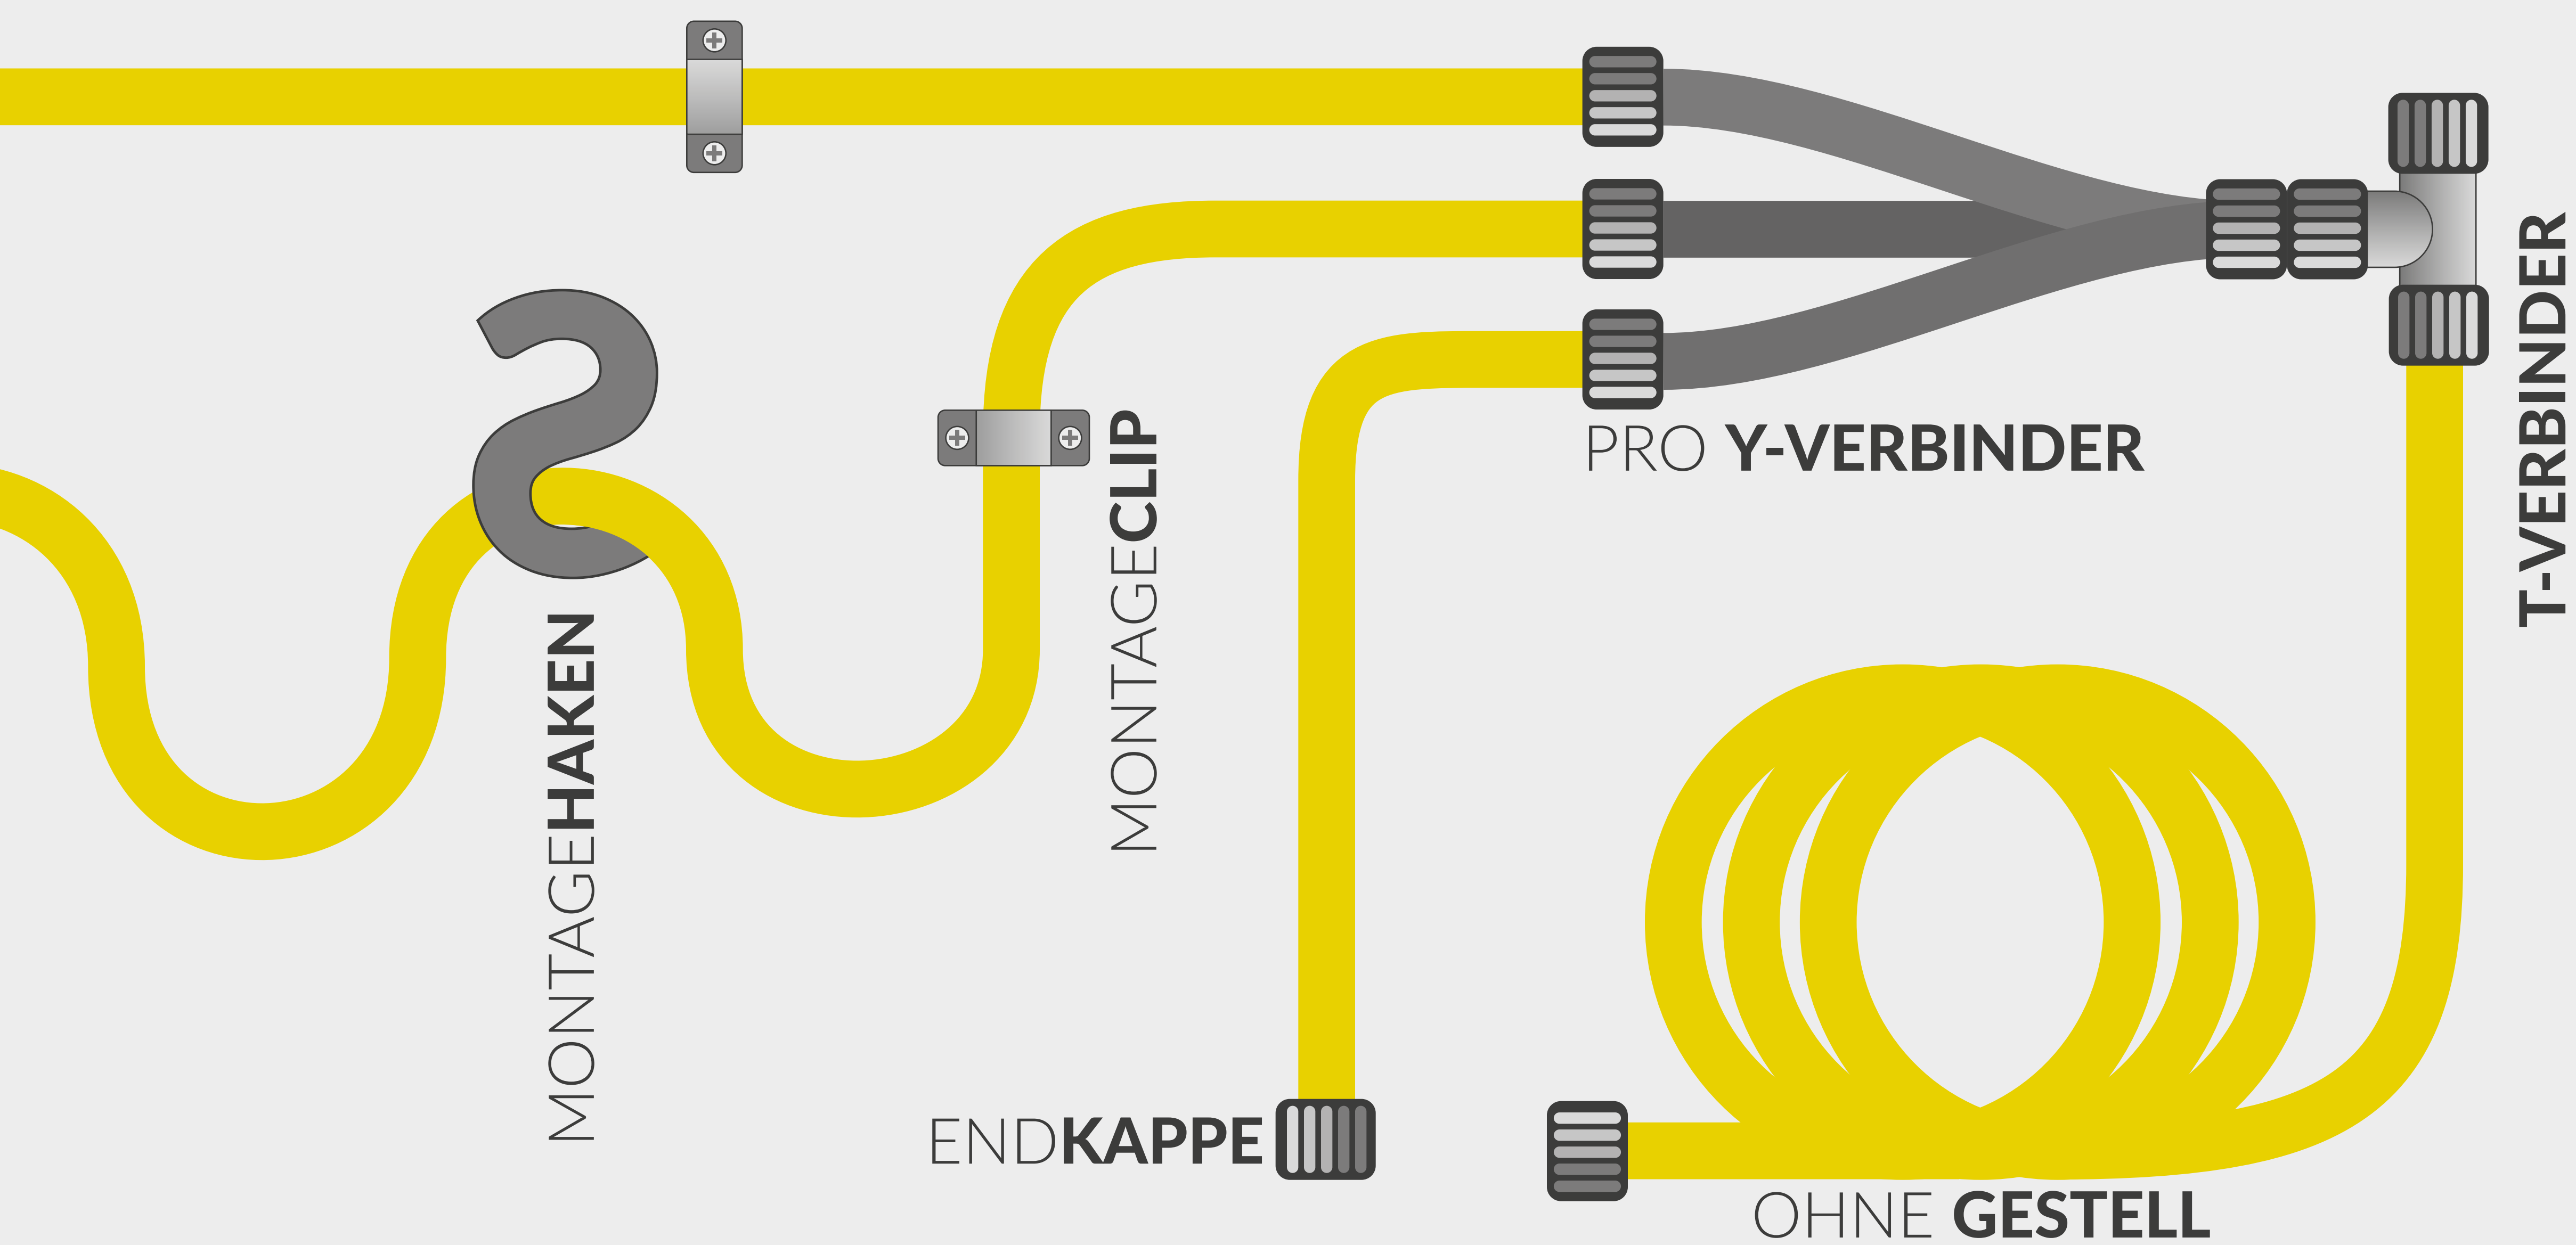

SCHNELL HELL

Die LED-Mamba bietet durch den Lichtschlauch enorme Vorteile wenn es um temporäre, flexible und schnelle Lichtlösungen geht. In Sekunden einsatzbereit, bis zu 75 Meter lang & >110.000 Lumen hell.

AUF BIS ZU
75 METER
ERWEITERBAR

EINSATZBEREIT IN
SEKUNDEN

FLEXIBLE
ANWENDUNG

BENUTZEN SIE DIE LED-MAMBA NUR IM ABGEROLLTEN ZUSTAND.

DIE „75M-NETZTEILE“ SIND NACHTRÄGLICH ERWERBBAR. AB 2023 WERDEN ALLE LED-MAMBAS STANDARDMÄßIG MIT DIESEN NETZTEILEN AUSGELIEFERT.

2x60 MINUTEN
BEI STROMAUSFALL

NOTBELEUCHTUNG

ZUBEHÖR

VIEL ZUBEHÖR

MONTAGEHAKEN. ENDKAPPEN. Y-VERBINDER. PRO Y-VERBINDER. T-VERBINDER. VERBINDER. NETZKABEL.

**JETZT BEI IHREM
FACHHÄNDLER**