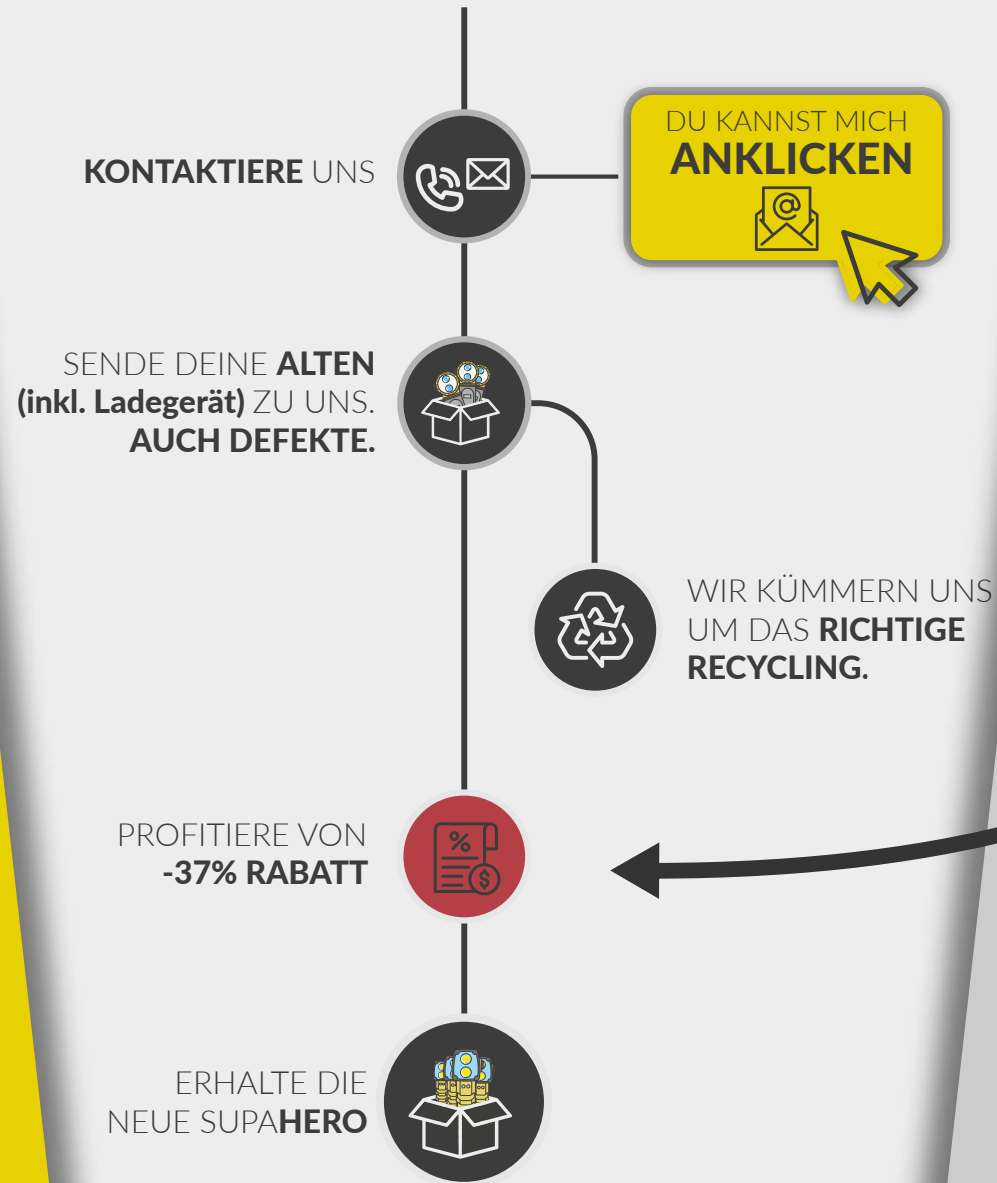

WIR NEHMEN
IHRE ALTE
EXPLOSIONSGESCHÜTZTE AKKU-HANDLEUCHTE

2024
ABWRACKPRÄMIE

WIE ES
FUNKTIONIERT

199,00€ exkl. MwSt.

FÜR JEDE INGETAUSCHTE EXPLOSIONSGESCHÜTZTE AKKU-HANDLEUCHTE ERHALTEN SIE EINE SUPAHERO (INKL. LADEGERÄT) IHRER WAHL FÜR 199,00€