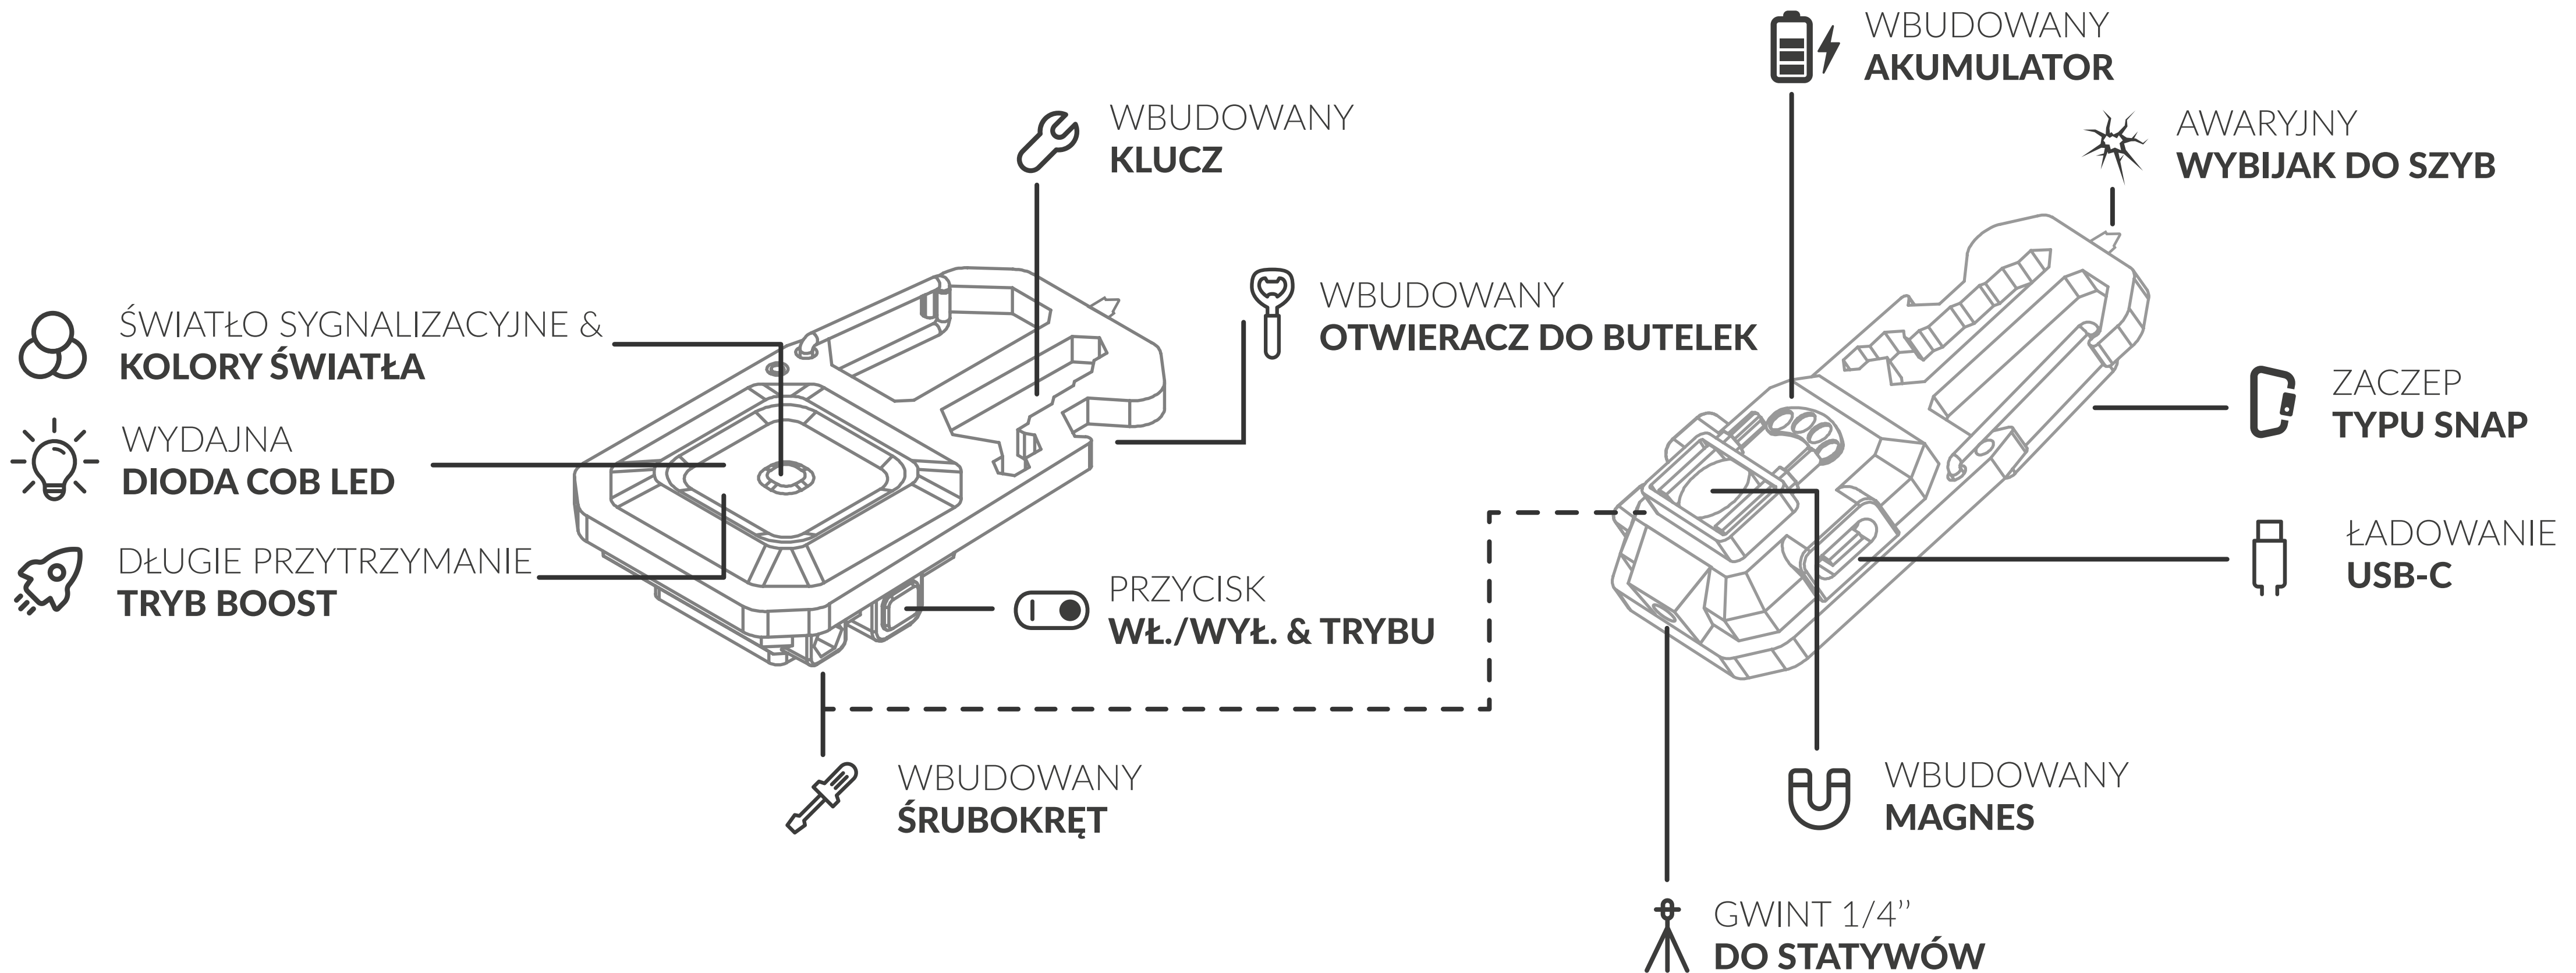

COMPANION

KS-CP-01

 **UP TO 800 LUMENS**

 **LIGHTWEIGHT 45 GRAMMS**

 **RUN-TIME 4 HOURS**

 **WEATHER & WATER-PROOF**

COMPANION

KS-CP-01

 DO
800 LUMENÓW

 LEKKA KONSTRUKCJA
45 GRAMÓW

 CZAS PRACY
4 GODZINY

 ODPORNA NA WARUNKI
ATMOSFERYCZNE I WODĘ