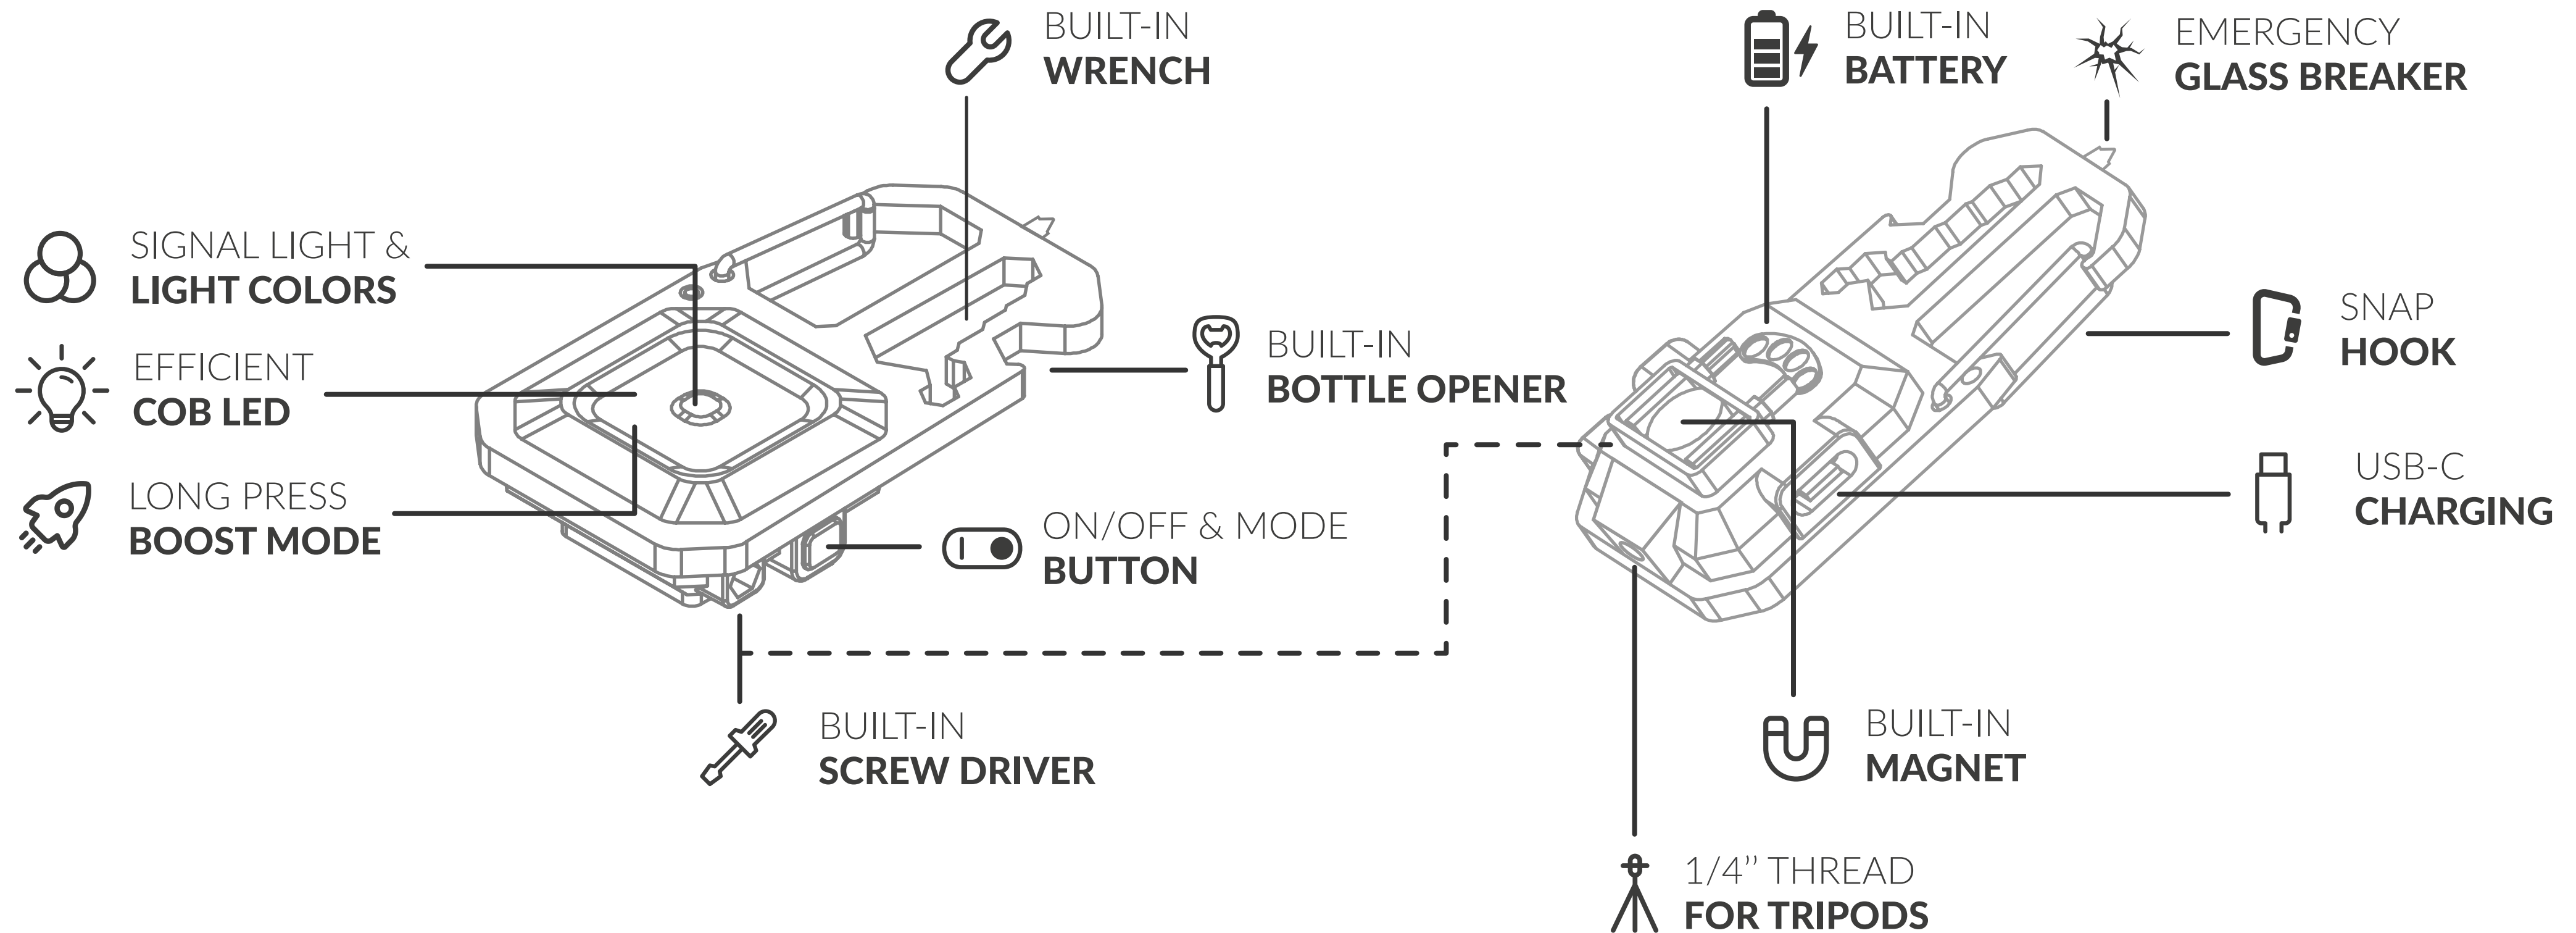

COMPANION

KS-CP-01

 **UP TO 800 LUMENS**

 **LIGHTWEIGHT 45 GRAMMS**

 **RUN-TIME 4 HOURS**

 **WEATHER & WATER-PROOF**

COMPANION

KS-CP-01

 DO
800 LUMENÓW

 LEKKA KONSTRUKCJA
45 GRAMÓW

 CZAS PRACY
4 GODZINY

 ODPORNA NA WARUNKI
ATMOSFERYCZNE I WODĘ